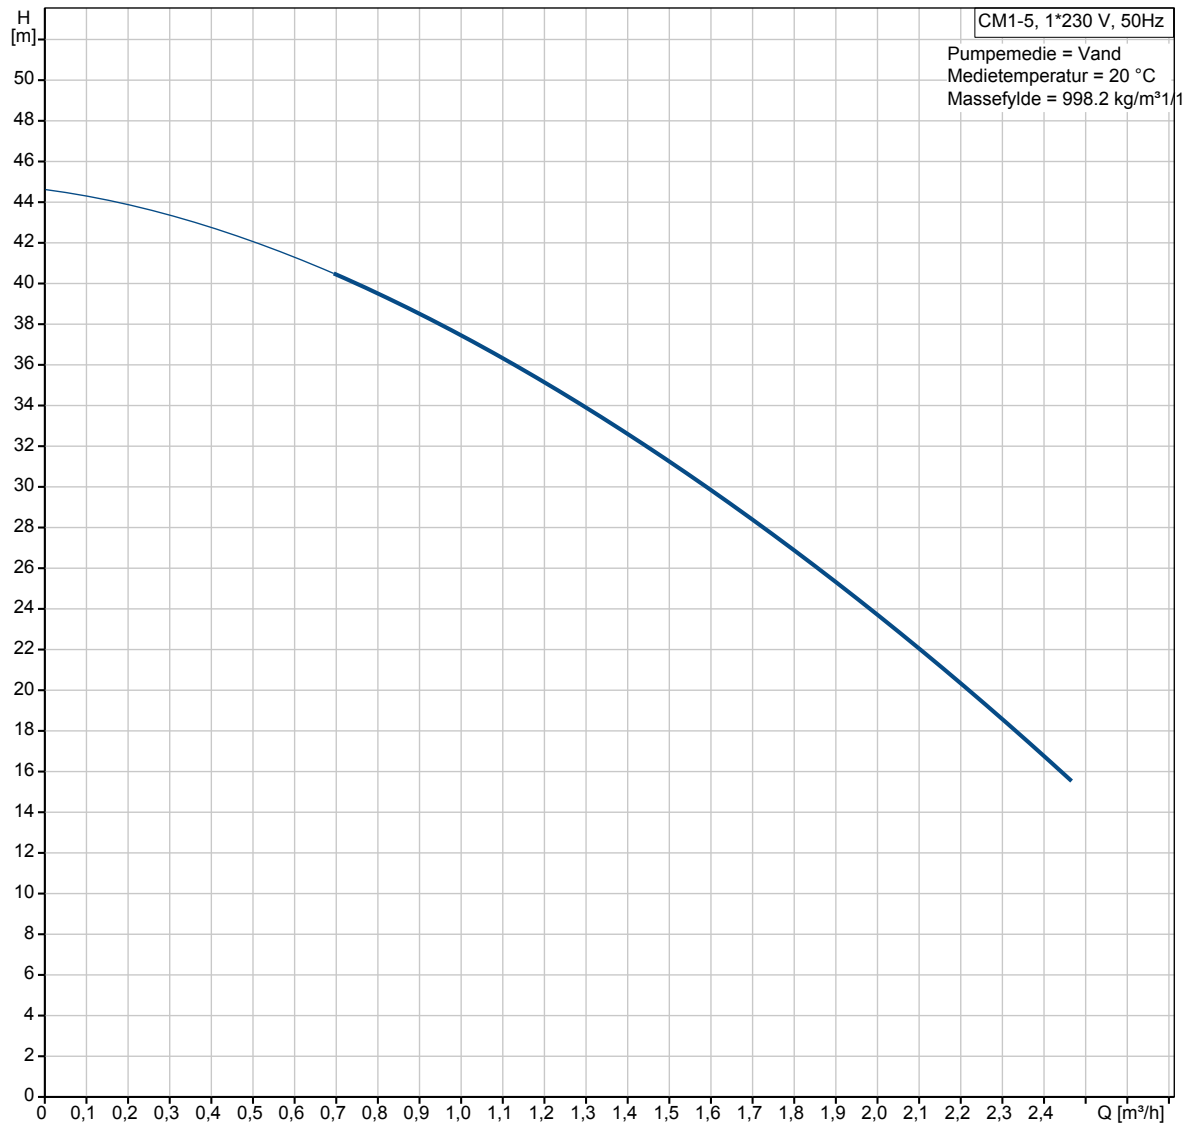

* Recommended spare parts / Empfehlenswerte Ersatzteile / Pièces de rechange conseillées / Piezas de repuesto recomendadas / Anbefalade Reservedele

• Inspection parts / Besichtigungsteile / Årligt

1. Electrical Diagrams

2. Pumpecurve

96806794 CM1-5 50 Hz

96935536 CM1-5 60 Hz

3. Installation

110004860A

Printed in Denmark

No.: 110003669Z 08/2019
Serial no: 104.01.000XXX

© 2014 All rights reserved
Distributor: