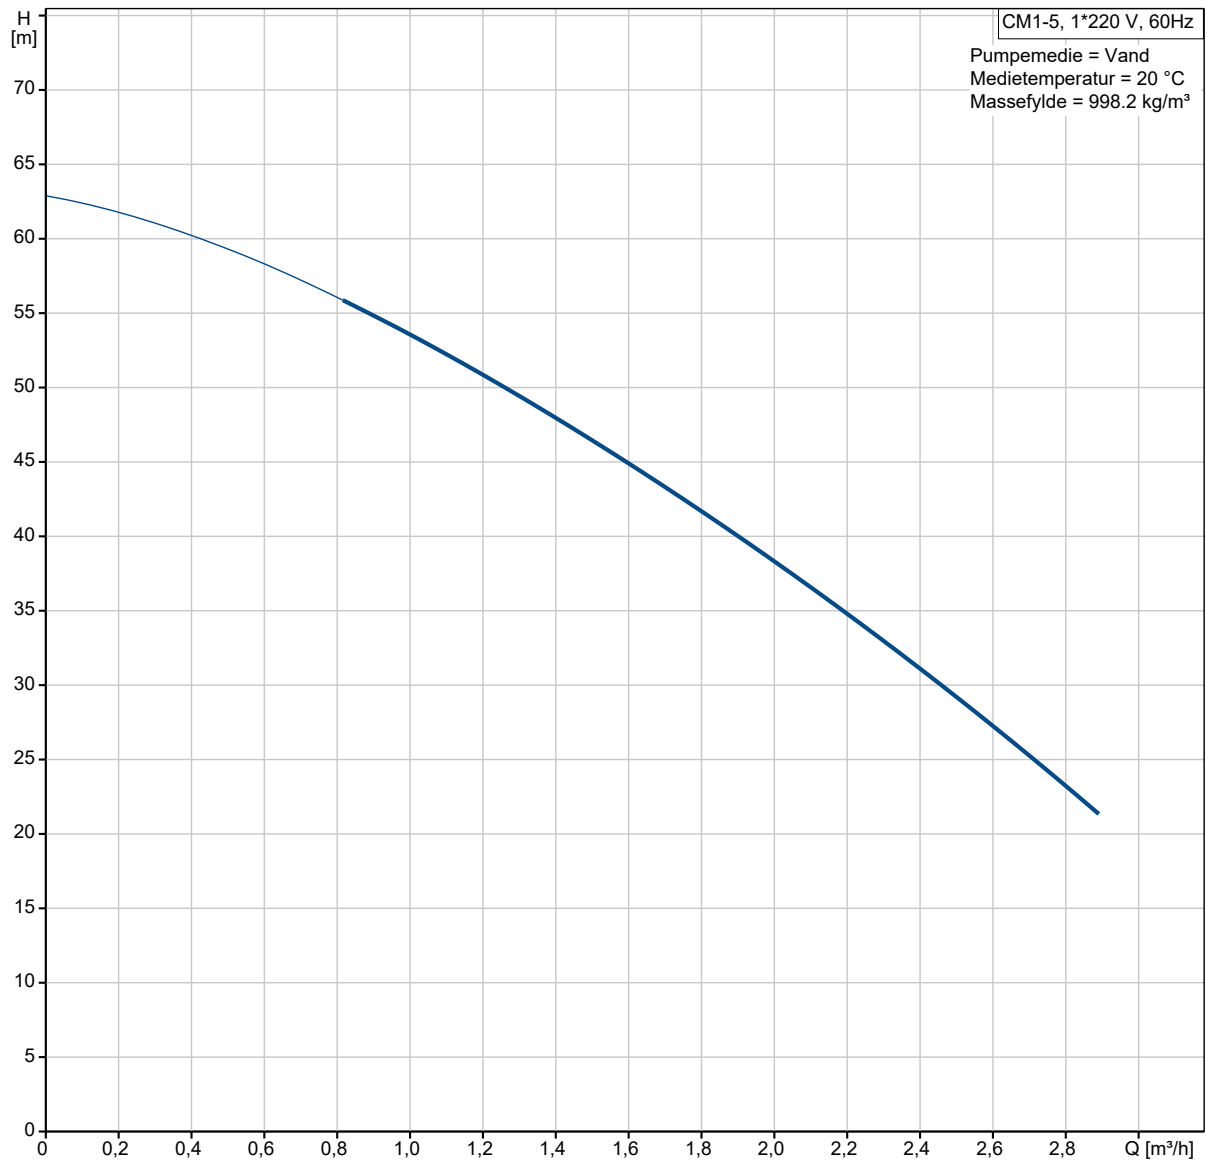

* Recommended spare parts / Empfehlenswerte Ersatzteile / Pièces de rechange conseillées / Piezas de repuesto recomendadas / Anbefalade Reservedele

• Inspection parts / Besichtigungsteile / Årligt

1. Electrical Diagrams

2. Pumpecurve

96806794 CM1-5 50 Hz

96935536 CM1-5 60 Hz

3. Installation

110004860A

Printed in Denmark

No.: 110003669Z 08/2019
Serial no: 104.01.000XXX

© 2014 All rights reserved
Distributor: